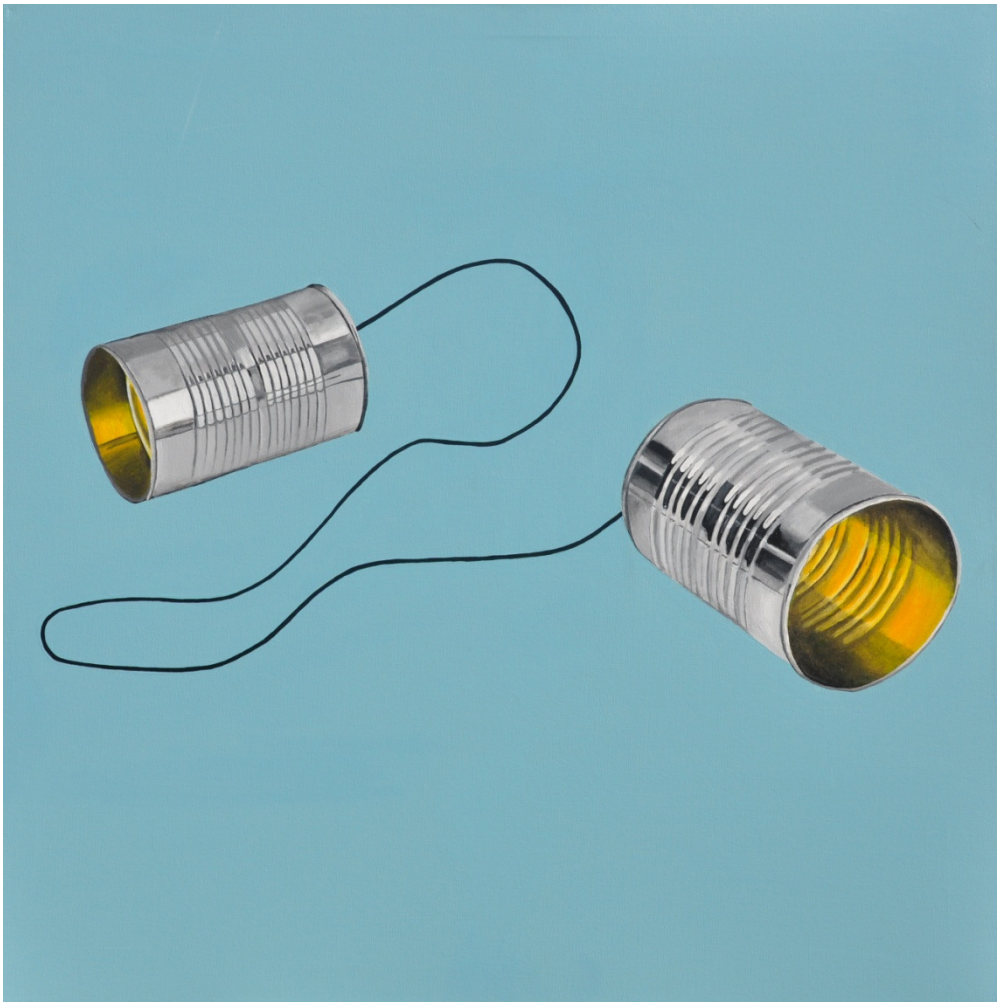

## Malerier

Min nyeste serie handler om kommunikation og manglende kommunikation imellem mennesker.

Udgangspunktet er et maleri af en QR code (2 dimensionet stregkode der kan skannes med en mobiltelefon. Når denne kode skannes fremkommer teksten " vi taler ikke sammen")