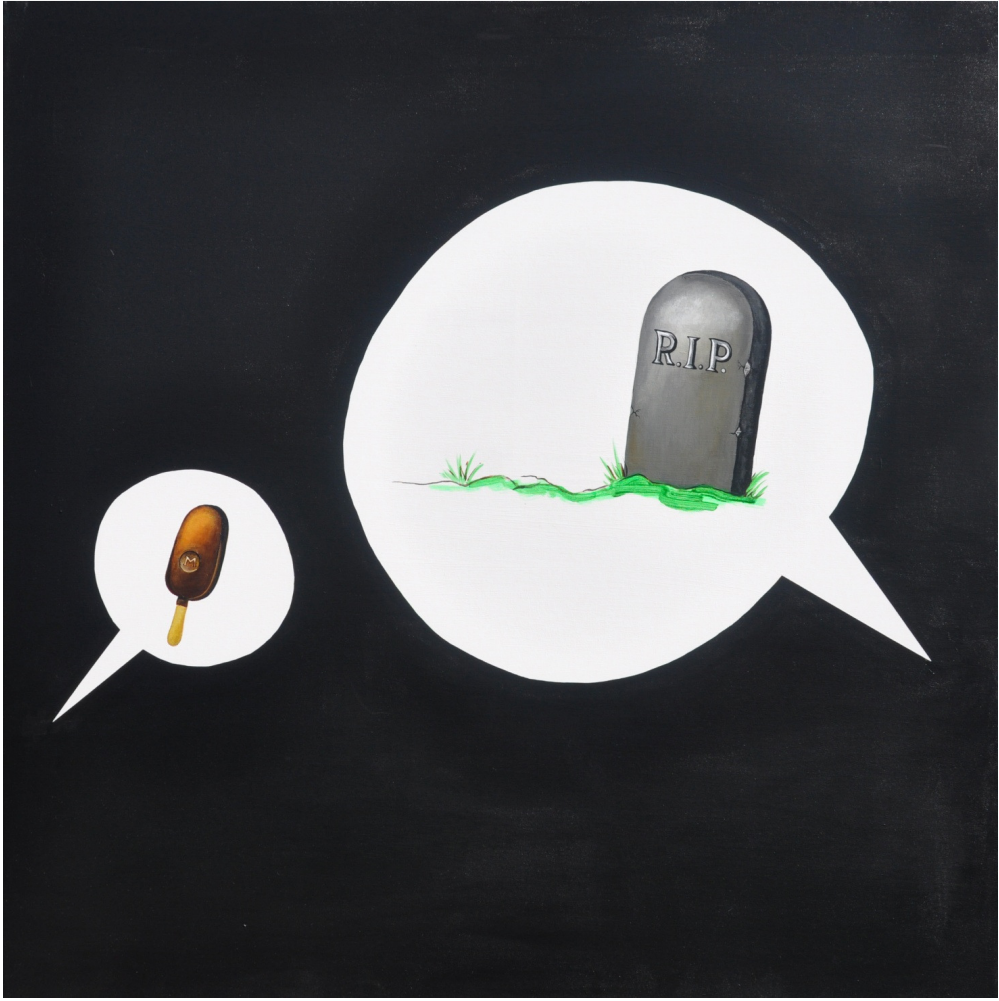

## Censurerede udstillinger

- Den censurerede forårsudstilling (Hillerød kunstdage 2010)
- Roskilde Åben 2010

## Malerier

Min nyeste serie handler om kommunikation og manglende kommunikation imellem mennesker.

Udgangspunktet er et maleri af en QR code (2 dimensionet stregkode der kan skannes med en mobiltelefon. Når denne kode skannes fremkommer teksten " vi taler ikke sammen")