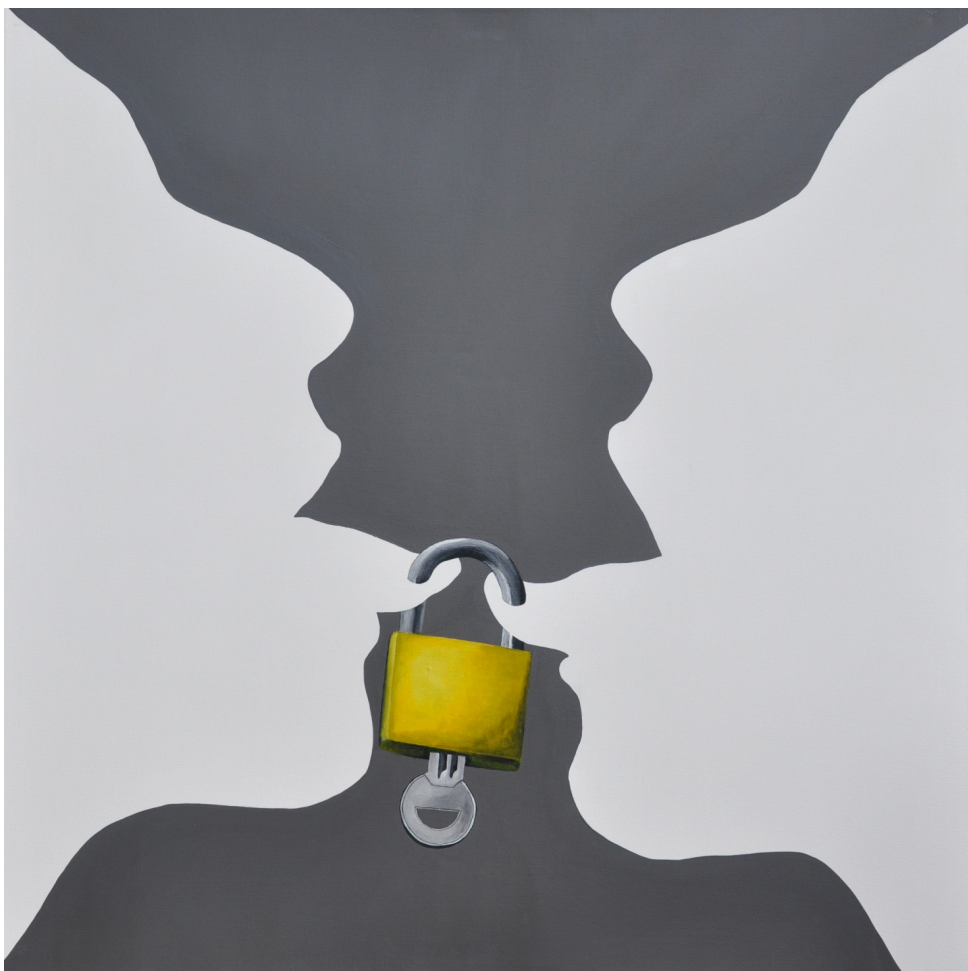

## Ansøgning / jernbanepladsen

Fredensborg 2. oktober 2010

Kære Lyngby Kunstforening,

Jeg ansøger hermed om for at udstille er på Jernbanepladsen.

Min tilgang til maleriet er nysgerrig og udforskende og jeg er optaget af skæve vinkler og pudsige historier. Jeg tager udgangspunkt i det jeg oplever i hverdagen og de mennesker jeg omgås. De løsrevne impulser jeg indfanger - opstår igen i maleriet.

Malerierne bliver til vha. akryl, spray, tusser, blyant, posca, spray, kul, pensler og spartel. Jeg arbejder med kontraster, lyse og mørke farver, løse penselstrøg, lukkede flader og skarpt optegnede figurer. Jeg samler historier og nye betydninger ved at tilføje forskellige elementer. Der ligger oftest en humoristisk vinkel under overfladen.

## Malerier

Min nyeste serie handler om kommunikation og manglende kommunikation imellem mennesker.

Udgangspunktet er et maleri af en QR code (2 dimensionet stregkode der kan skannes med en mobiltelefon. Når denne kode skannes fremkommer teksten " vi taler ikke sammen")